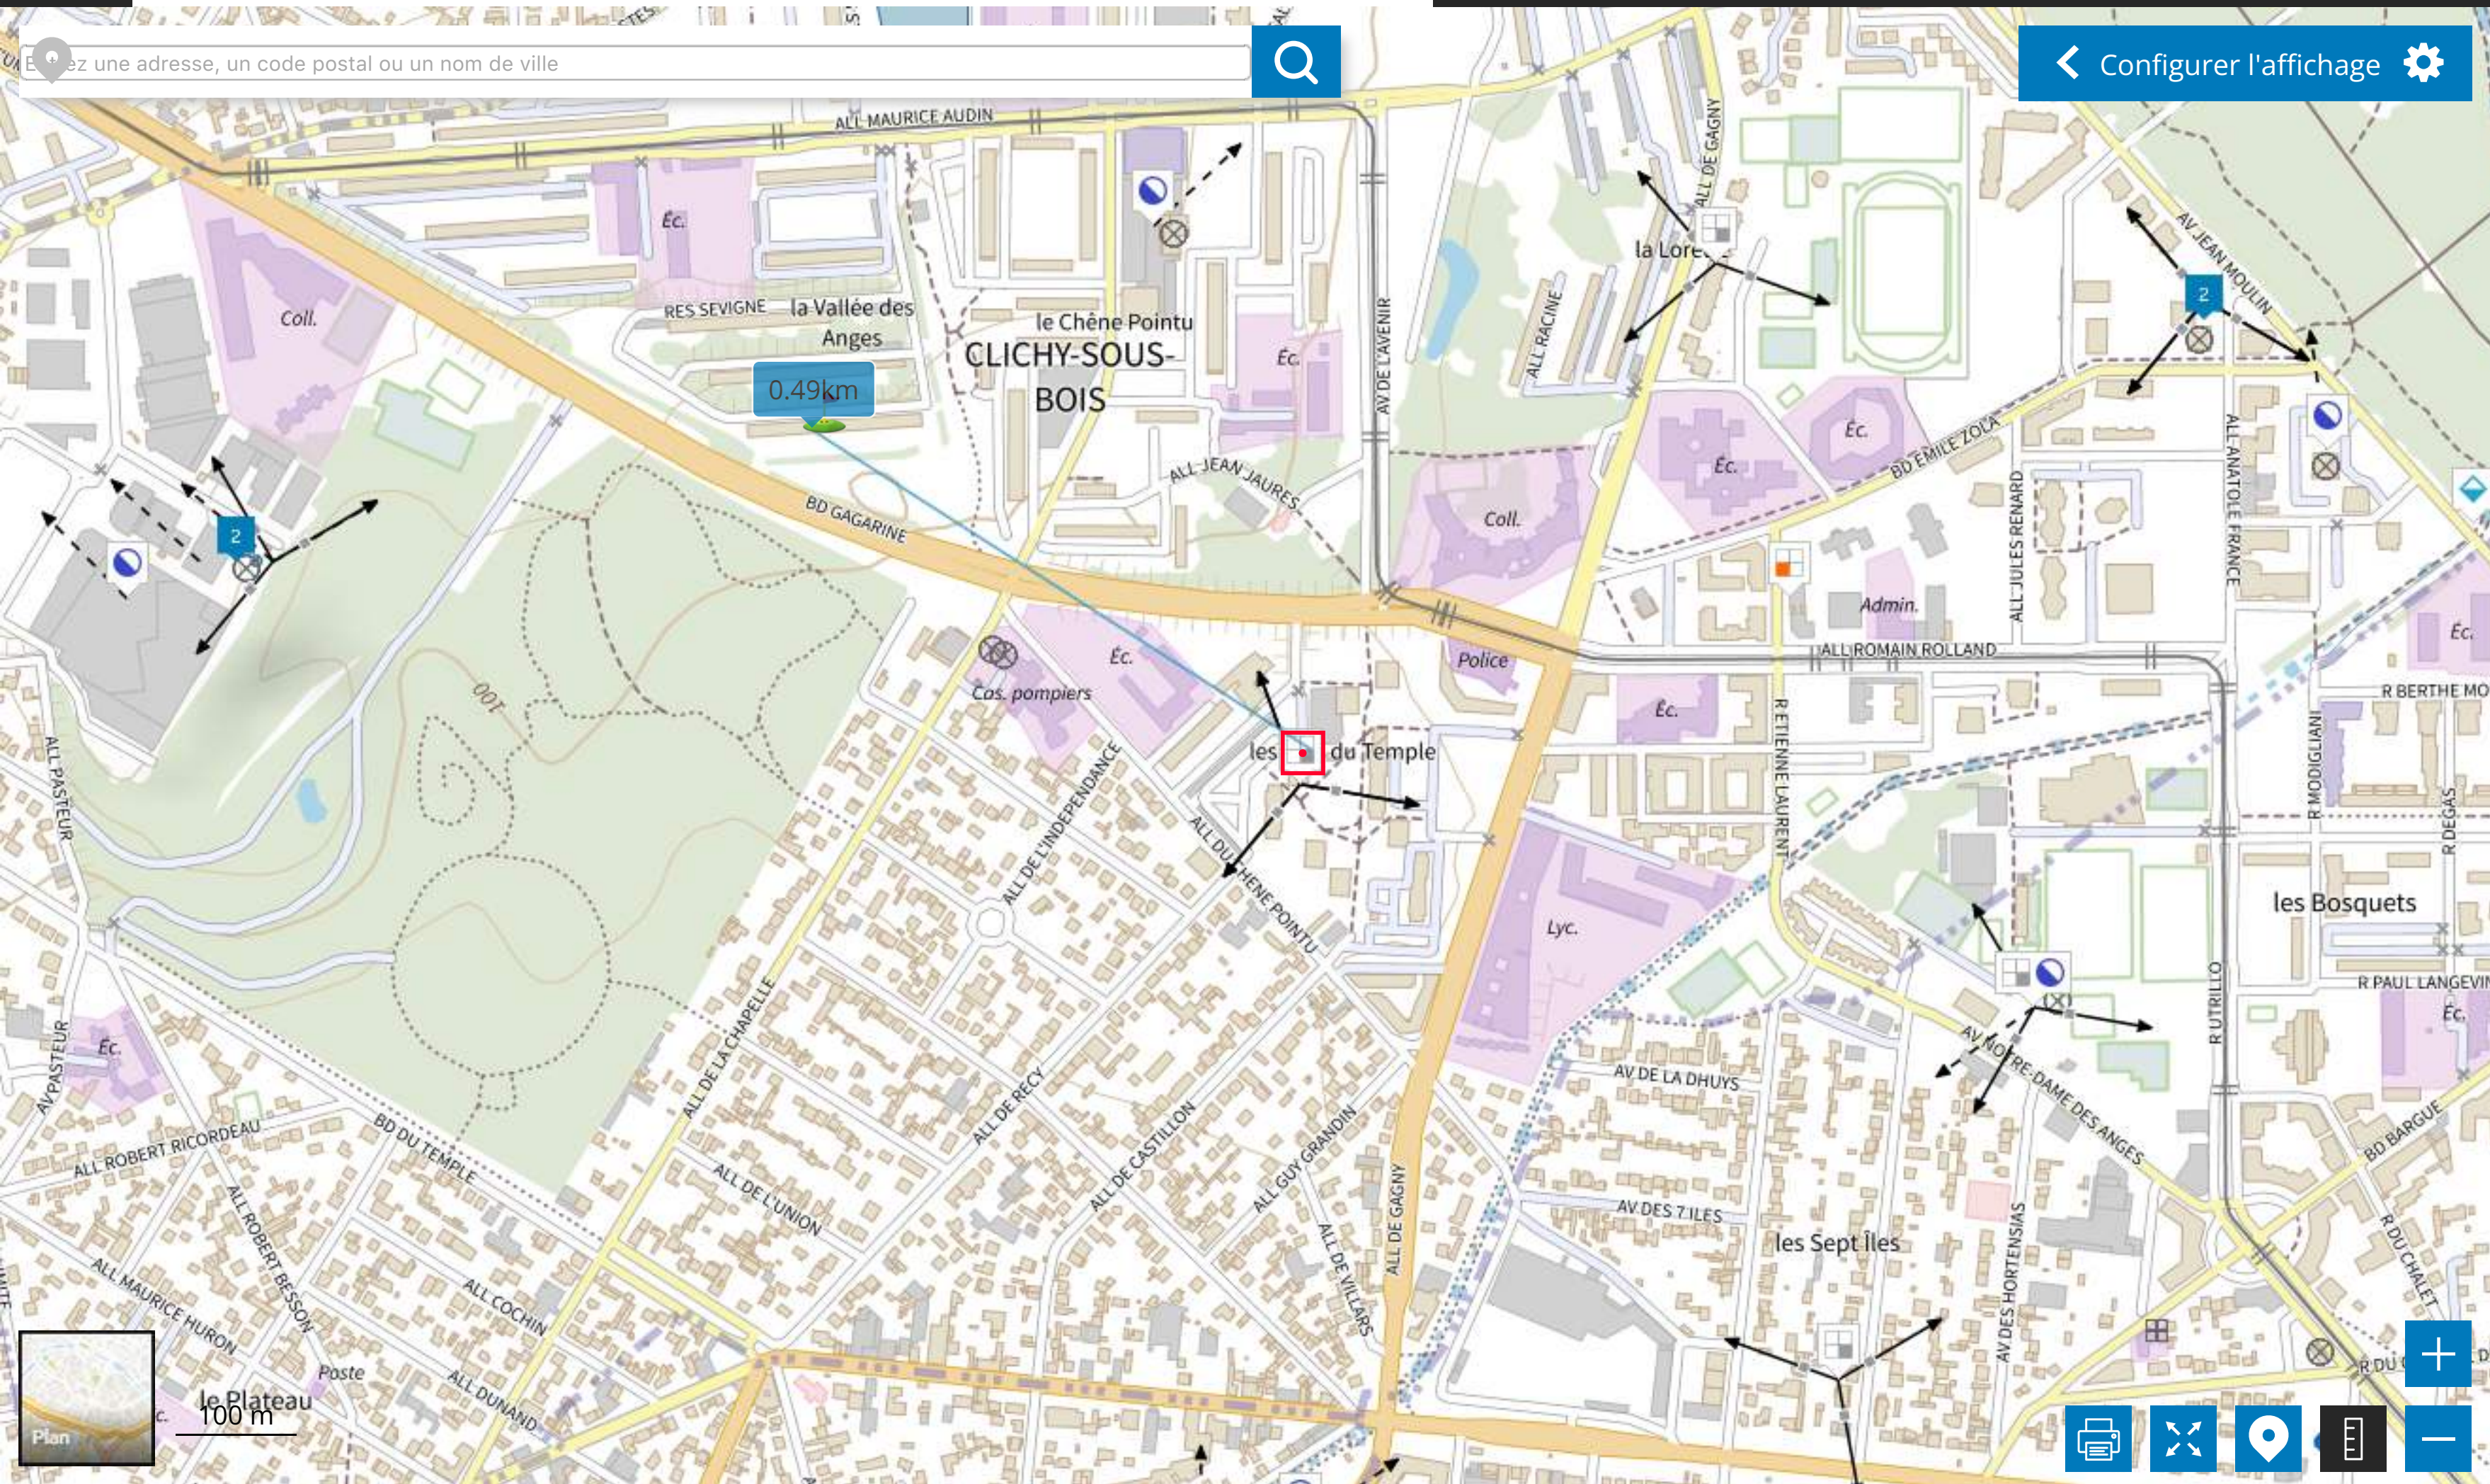

Afficher uniquement les sites et les mesures de la commune, du département ou de la région de :

Commune ou département ou région

CONSULTER LES STATISTIQUES

Changer de zone géographique

FRANCE METROPOLE

Afficher les sites radioélectriques

Afficher la direction des antennes

TÉLÉPHONIE MOBILE

OPÉRATEURS : free, SFR, orange

TECHNOS : 5G, 4G, 3G, 2G

SITES : Tous les sites, Sites en service

- TV, Radio, Réseaux mobiles privés, Faisceaux hertziens

le Plateau 100 m