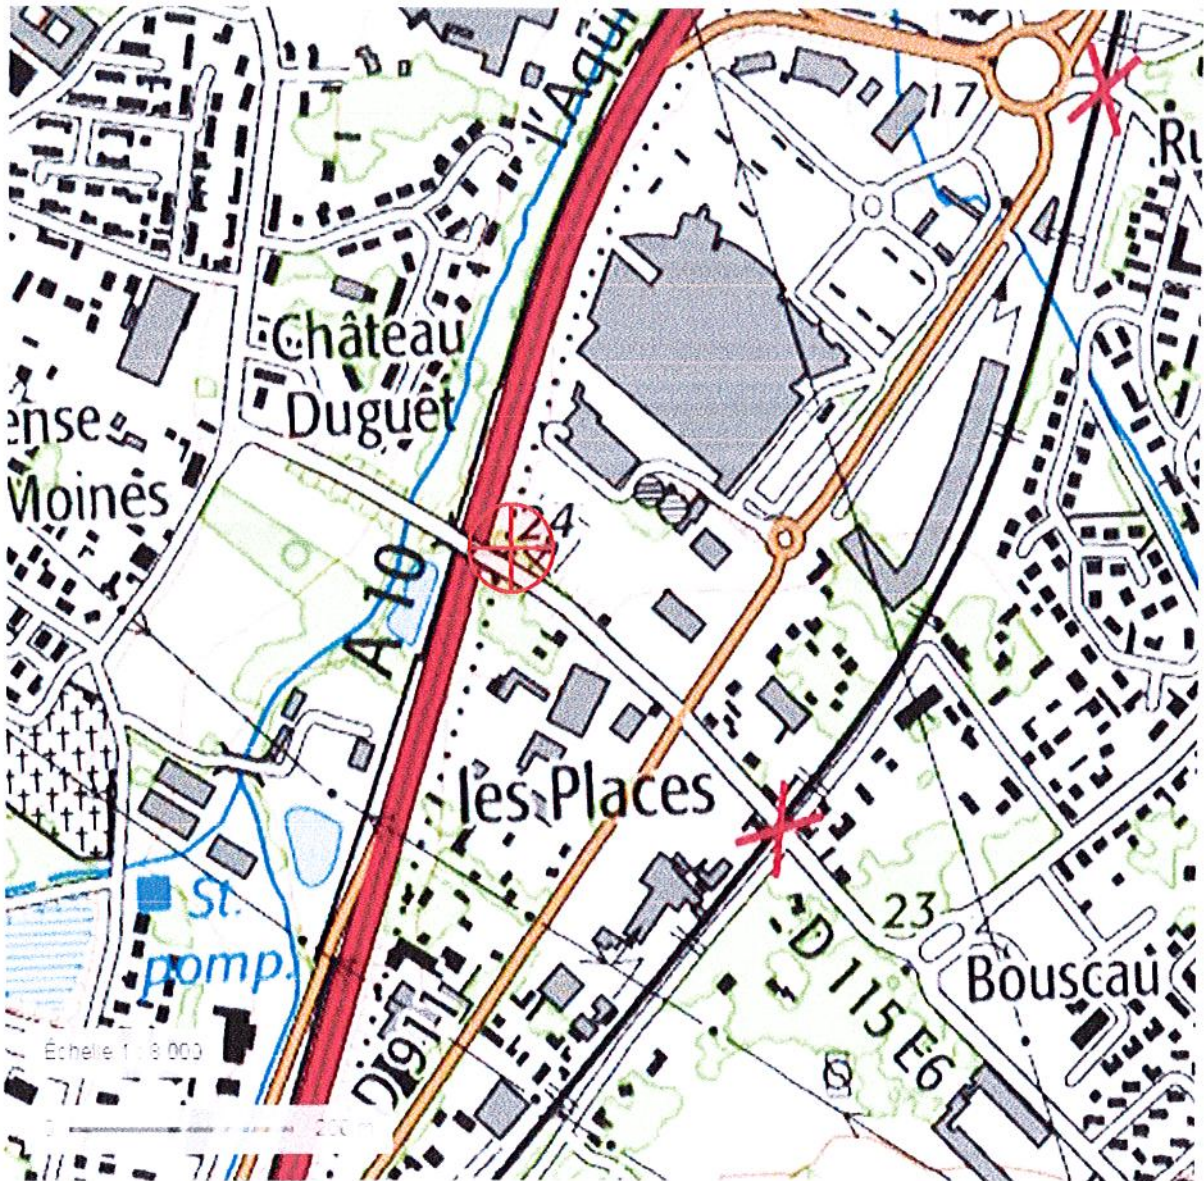

DP1 : Plans de Situation

Carte IGN pointée

Zone d'implantation  
FREE MOBILE

19.00m NGF  
0.00m

35.00m

Autoroute

rue  
Claude  
Bernard

Coordonnées Lambert Etendu II :  
X : 376566m - Y : 1993241m - Z : 19m  
Références Cadastreles :  
Non Cadastre

### CLAUDE BERNARD

Rue CLAUDE BERNARD

ID : 33397\_006\_01

33560 SAINTE EULALIE

N° FOLIO: 02

PLAN DE MASSE